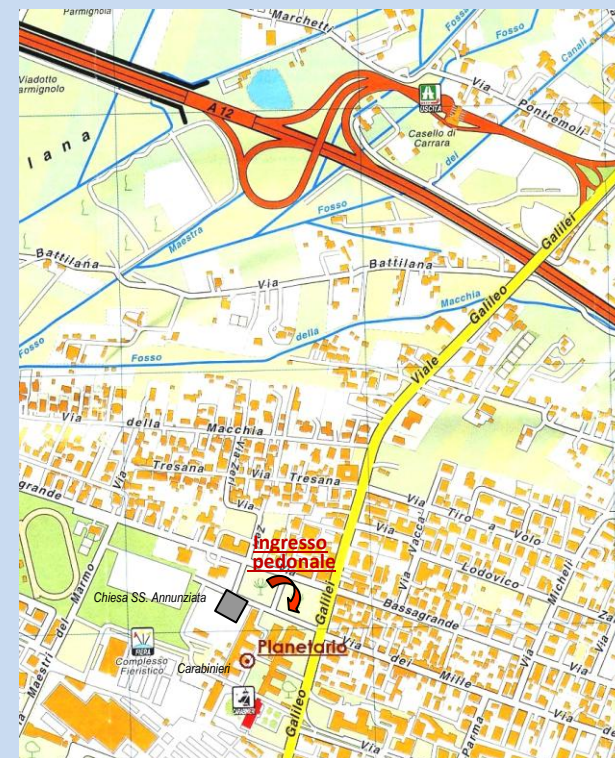

Oltre che per queste iniziative pubbliche, il planetario di Marina di Carrara effettua aperture, serali o diurne, su appuntamento, per scuole e gruppi organizzati.

Serate Osservative pubbliche GAM (in zona)

Data	Località e recapiti informativi
24 mar	(da confermare) Pontile Marina di Massa. Osservazione della cometa PANSTARR (orario: prima dell'alba) info a 333 1731533

Planetario comunale "A.Masani"

Via Bassagrande – Loc. Paradiso - Marina di Carrara

Iniziative gennaio – giugno 2013

Per informazioni e prenotazioni: Tel. e SMS 333-1731533

Sito internet : www.planetariocarrara.it

siamo anche su Facebook: [Planetario Alberto Masani](https://www.facebook.com/PlanetarioAlbertoMasani)

Gruppo Astrofili Massesi

40 anni di ricerca e divulgazione astronomica

GRUPPO ASTROFILI MASSESI
1973-2013

www.astrofilimassesi.it
www.specolapuania.it (in costruzione)